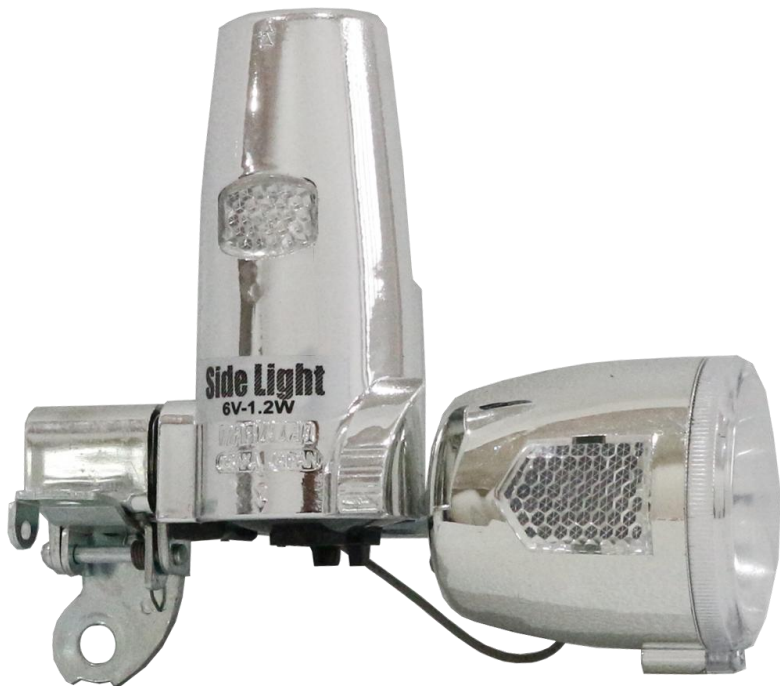

型号:	MLC-1
额定功率:	6V-1.2W
使用光源:	2500cd
颜色:	BK/CP/GR
本体尺寸:	72x116xΦ57 mm
重量:	225g

黑色BK

银色CP

灰色GR

型号:	MLA-8 CPR
额定功率:	6V-1.2W
使用光源:	1200cd
颜色:	CP
本体尺寸:	75x114+46x66mm
重量:	240g

银色CP

型号:	MKM-3-EN
额定功率:	6V-1.2W
使用光源:	1000cd
颜色:	BK/GR
本体尺寸:	85x116xΦ45mm
重量:	205g

黑色BK

灰色GR

型号:	MKM-3-KR
额定功率:	6V-1.4W
使用光源:	1600cd
颜色:	BK/CP/GR
本体尺寸:	85x116xΦ47mm
重量:	215g

黑色BK

银色CP

灰色GR

型号:	MKM-3RB-EN
额定功率:	6V-1.4W
使用光源:	1000cd
颜色:	BK/GR
本体尺寸:	85x116xΦ45mm
重量:	210g

黑色BK

灰色GR

型号:	MKM-3RB-KR
额定功率:	6V-1.4W
使用光源:	1600cd
颜色:	BK/CP
本体尺寸:	85x116xΦ57mm
重量:	220g

黑色BK

银色CP

型号:	MKM-7-KR
额定功率:	6V-1.4W
使用光源:	1600cd
颜色:	BK/GR
本体尺寸:	75x114xΦ57mm
重量:	220g

黑色BK

灰色GR

型号:	MKS-2-FR
额定功率:	6V-1.2W
使用光源:	1600cd
颜色:	BK/CP/GR
本体尺寸:	85x116xΦ68mm
重量:	230g

黑色BK

银色CP

灰色GR

型号:	MKS-5-FR
额定功率:	6V-1.2W
使用光源:	1600cd
颜色:	BK/GR
本体尺寸:	85x116xΦ68mm
重量:	235g

黑色BK

灰色GR

型号:	MKS-2-CS
额定功率:	6V-1.2W
使用光源:	2400cd
颜色:	CP
本体尺寸:	85x116xΦ45mm
重量:	220g

银色CP